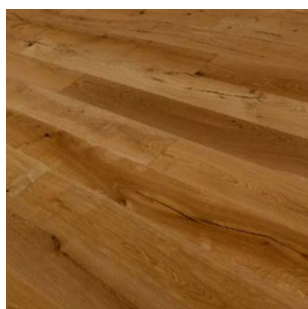

moland®

MOLALOC+ RUSTICA WIDEPLANK

FORMÁT:

14 × 190 × 2190 (1830) mm

**TŘÍDĚNÍ LIVING S VÝRAZNÝMI
SUKY**

OXIDATIVNÍ OLEJ, KARTÁČ

4V FÁZE

NÁŠLAP 3,5 mm

ZÁMEK LIC. VÄLINGE G5

DO VYPRODÁNÍ

Doporučená MOC 1 656 Kč
1 716 Kč

1 116 Kč

922 Kč bez DPH

-35%

Akce platí od 22. 5. 2023 do 31. 10. 2023

Oak Living
oxidativní olej, kartáč

SKLADEM

Skladem v Hodoníně včetně
shodných schodových lišt

*Crafted
through
skills*

VYSOKÁ DÁNSKÁ KVALITA

Pečlivý výběr surovin
a špičkové řemeslo uspokojí
i náročné zákazníky

IDEÁLNÍ PRO PODLAHOVÉ VYTÁPĚNÍ

Všechny podlahy jsou
vhodné
pro podlahové vytápění

SCHODOVÉ HRANY PRO KAŽDOU PODLAHU

Do 4 týdnů k dodání schodové
hrany vyrobené přímo
z podlahových lamel
pro Vaše perfektní schody

KVALITNÍ ZÁMEK

Kvalitní a jednoduchou
montáž garantuje osvědčený
zámek Välinge G5